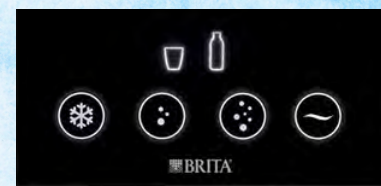

Geschmacks-Auswahl

Gekühlt

Still

Medium

Classic

Ungekühlt

Still